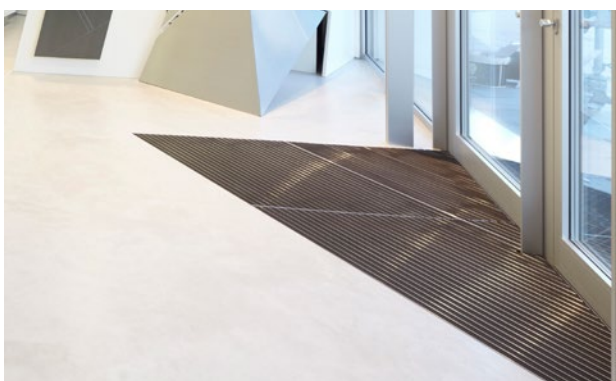

## Typ 512 GK

Die Original-Eingangsmatte mit der profilierten Einlage Gummi für spürbar gründlichen Grobschmutzabrieb. Das Zusatzprofil bietet einen extra Reinigungseffekt. Optimal für Gebäude mit normaler bis starker Belastung ausgelegt.

### Beschreibung

Aufrollbare und strapazierfähige Original-Eingangsmatte mit Standard-Einlage für die aufliegende Verlegung. Passgenaue Anfertigung in der Breite und Gehöhe ohne Ausgleichsprofil. Alle geometrischen Formen lieferbar.

# emco DIPLOMAT Original mit Gummieinlage und Kratzkante

## Typ 512 GK

<b>ca. Höhe (mm)</b>	12
<b>Beroll- und Befahrbarkeit</b>	Kinderwagen Sackkarre Rollstühle
<b>Standard Profilabstand ca. (mm)</b>	5, Abstandhalter aus Gummi
<b>automatische Türsysteme</b>	Profilabstand optional auch in 3 mm für Karusselltüren nach EN 16005
<b>Verbindung</b>	durch kunststoffummanteltes Edelstahlseil
<b>max. Breite/Profillänge einteilig (mm):</b>	3000
<b>Profilbreite (mm)</b>	27,5
<b>Tiefe/Gehöhe einteilig (mm):</b>	1500
<b>Gewicht (kg/m<sup>2</sup>)</b>	11,8
<b>Mattenteilung nach Werksnorm</b>	ab einer Profillänge von 3000 mm oder einem Matten-Maximalgewicht von 25 kg. Profillängen ab 2300 mm gegen Aufpreis. Mattenteilung auf Kundenwunsch lieferbar.
<b>Trägerprofil</b>	aus verwindungssteifem Aluminium mit unterseitiger Gehschalldämmung
<b>Trägerprofilfarbe</b>	Standard natur eloxiert. Gegen Aufpreis Eloxalfarben: EV3 Gold, C33 Mittelbronze, C35 Schwarz oder C31 Edelstahl
<b>Trittfläche</b>	eingelassene, widerstandsfähige, witterungsbeständige profilierte Gummieinlagen.
<b>Brandverhalten</b>	Brandverhalten der kompletten Mattenanlage nach EN 13501 in Bfl-s1 auf Wunsch lieferbar (gegen Aufpreis).