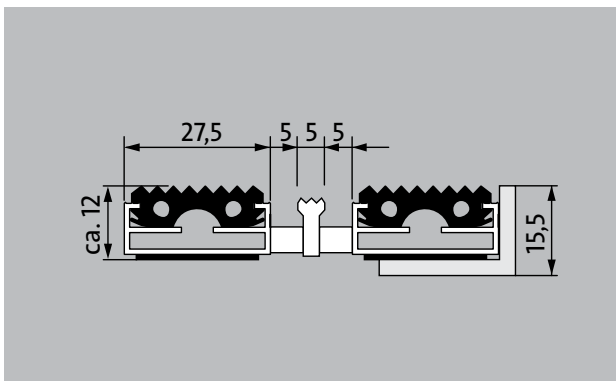

## Typ 512 GK

Die Original-Eingangsmatte mit der profilierten Einlage Gummi für spürbar gründlichen Grobschmutzabrieb. Das Zusatzprofil bietet einen extra Reinigungseffekt. Optimal für Gebäude mit normaler bis starker Belastung ausgelegt.

### Beschreibung

Aufrollbare und strapazierfähige Original-Eingangsmatte mit Standard-Einlage für die aufliegende Verlegung. Passgenaue Anfertigung in der Breite und Gehöhe ohne Ausgleichsprofil. Alle geometrischen Formen lieferbar.

## Typ 512 GK

<b>ca. Höhe (mm)</b>	12
<b>Beroll- und Befahrbarkeit</b>	Kinderwagen Sackkarre Rollstühle
<b>Standard Profilabstand ca. (mm)</b>	5, Abstandhalter aus Gummi
<b>automatische Türsysteme</b>	Profilabstand optional auch in 3 mm für Karusselltüren nach EN 16005
<b>Verbindung</b>	durch kunststoffummanteltes Edelstahlseil
<b>max. Breite/Profillänge einteilig (mm):</b>	3000
<b>Profilbreite (mm)</b>	27,5
<b>Tiefe/Gehöhe einteilig (mm):</b>	1500
<b>Gewicht (kg/m<sup>2</sup>)</b>	11,8
<b>Mattenteilung nach Werksnorm</b>	ab einer Profillänge von 3000 mm oder einem Matten-Maximalgewicht von 25 kg. Profillängen ab 2300 mm gegen Aufpreis. Mattenteilung auf Kundenwunsch lieferbar.
<b>Trägerprofil</b>	aus verwindungssteifem Aluminium mit unterseitiger Gehschalldämmung
<b>Trägerprofilfarbe</b>	Standard natur eloxiert. Gegen Aufpreis Eloxalfarben: EV3 Gold, C33 Mittelbronze, C35 Schwarz oder C31 Edelstahl
<b>Trittfläche</b>	eingelassene, widerstandsfähige, witterungsbeständige profilierte Gummieinlagen.
<b>Brandverhalten</b>	Brandverhalten der kompletten Mattenanlage nach EN 13501 in Bfl-s1 auf Wunsch lieferbar (gegen Aufpreis).