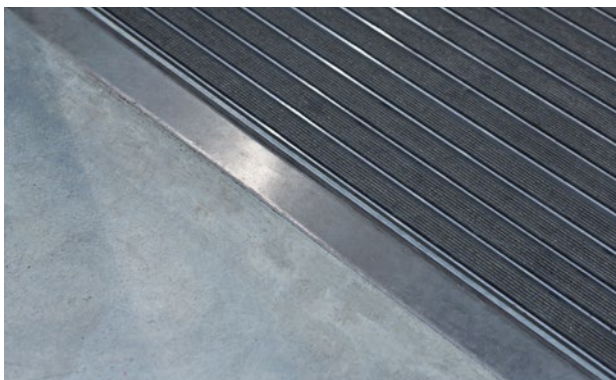

## Typ 512 GK

Die Original-Eingangsmatte mit der profilierten Einlage Gummi für spürbar gründlichen Grobschmutzabrieb. Das Zusatzprofil bietet einen extra Reinigungseffekt. Optimal für Gebäude mit normaler bis starker Belastung ausgelegt.

### Beschreibung

Aufrollbare und strapazierfähige Original-Eingangsmatte mit Standard-Einlage für die aufliegende Verlegung. Passgenaue Anfertigung in der Breite und Gehöhe ohne Ausgleichsprofil. Alle geometrischen Formen lieferbar.

Außen (Zone 1)

Straßenstaub, Haare, Sand, Asche, Textilfasern, kleine Blätter und Zweige, Rollsplit, grober Sand, kleine Kieselsteine

REACH conform

4 Jahre Garantie

# emco DIPLOMAT Original mit Gummieinlage und Kratzkante