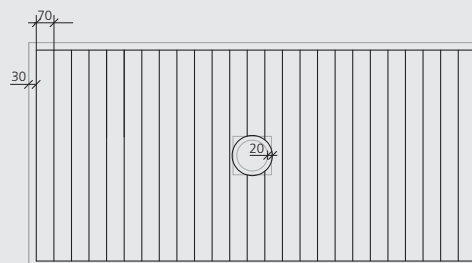

## Fundo Top Primo

wedi 610

Fundo Primo

Fundo Primo  
**900 × 900 mm**  
1,7 × wedi 610

Fundo Primo  
**1200 × 900 mm**  
2 × wedi 610

Fundo Primo  
**1800 × 900 mm**  
3,5 × wedi 610

Fundo Primo  
**1200 × 1200 mm**  
2,7 × wedi 610

Fundo Primo  
**1200 × 900 mm**  
2 × wedi 610

Fundo Primo  
**1800 × 900 mm**  
3,5 × wedi 610

Fundo Primo  
**1400 × 900 mm**  
2,4 × wedi 610

Fundo Primo  
**1600 × 1000 mm**  
3 × wedi 610

- |                          |                             |
|--------------------------|-----------------------------|
| ⓁⒺ Nicht bekleben!       | ⓁⒺ Får ej klistras över!    |
| ⓁⒼ No sticking!          | ⓁⒻ Ei päälleliimausta!      |
| ⓁⓇ Ne rien coller !      | ⓁⒼ Må ikke overklæbes!      |
| ⓁⓈ ¡No pegar!            | ⓁⒼ He облицовывать!         |
| ⓁⓉ Non incollare!        | ⓁⒼ Μη κολλάτε τίποτα επάνω! |
| ⓁⓁ Niet beplakken!       | ⓁⒼ Le-/ráragasztani tilos!  |
| ⓁⓅ Nie oklejać!          | ⓁⒼ Nepolepovat!             |
| ⓁⓉ Não efetuar colagens! | ⓁⒼ Ne prelepите!            |
| ⓁⓃ Må ikke limes på!     | ⓁⒼ Ne oblijepiti!           |