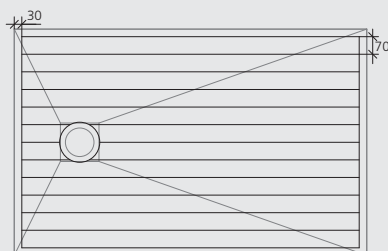

## Fundo Top Primo

wedi 610

Fundo Primo

Fundo Primo  
**900 × 900 mm**  
1,7 × wedi 610

Fundo Primo  
**1200 × 900 mm**  
2 × wedi 610

Fundo Primo  
**1800 × 900 mm**  
3,5 × wedi 610

Fundo Primo  
**1200 × 1200 mm**  
2,7 × wedi 610

Fundo Primo  
**1200 × 900 mm**  
2 × wedi 610

Fundo Primo  
**1800 × 900 mm**  
3,5 × wedi 610

Fundo Primo  
**1400 × 900 mm**  
2,4 × wedi 610

Fundo Primo  
**1600 × 1000 mm**  
3 × wedi 610

- |                          |                             |
|--------------------------|-----------------------------|
| ⓁⒺ Nicht bekleben!       | ⓁⒺ Får ej klistras över!    |
| ⓁⒼ No sticking!          | ⓁⒻ Ei päälleliimausta!      |
| ⓁⓇ Ne rien coller !      | ⓁⒼ Må ikke overklæbes!      |
| ⓁⓈ ¡No pegar!            | ⓁⒼ He облицовывать!         |
| ⓁⓉ Non incollare!        | ⓁⒼ Μη κολλάτε τίποτα επάνω! |
| ⓁⓁ Niet beplakken!       | ⓁⒼ Le-/ráragasztani tilos!  |
| ⓁⓅ Nie oklejać!          | ⓁⒼ Nepolepovat!             |
| ⓁⓉ Não efetuar colagens! | ⓁⒼ Ne prelepите!            |
| ⓁⓃ Må ikke limes på!     | ⓁⒼ Ne oblijepiti!           |