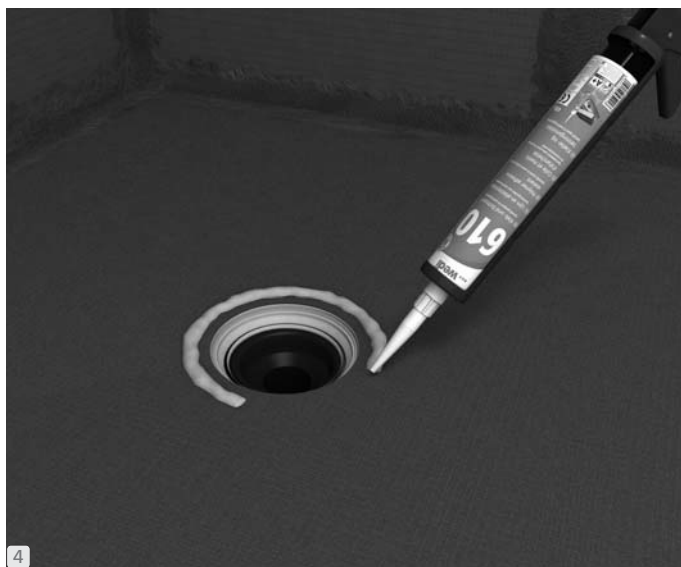

## Fundo Top Primo

wedi 610

Fundo Primo

Fundo Primo  
**900 × 900 mm**  
1,7 × wedi 610

Fundo Primo  
**1200 × 900 mm**  
2 × wedi 610

Fundo Primo  
**1800 × 900 mm**  
3,5 × wedi 610

Fundo Primo  
**1200 × 1200 mm**  
2,7 × wedi 610

Fundo Primo  
**1200 × 900 mm**  
2 × wedi 610

Fundo Primo  
**1800 × 900 mm**  
3,5 × wedi 610

Fundo Primo  
**1400 × 900 mm**  
2,4 × wedi 610

Fundo Primo  
**1600 × 1000 mm**  
3 × wedi 610

- |                          |                             |
|--------------------------|-----------------------------|
| ⓁⒺ Nicht bekleben!       | ⓁⒺ Får ej klistras över!    |
| ⓁⒼ No sticking!          | ⓁⒻ Ei päälleliimausta!      |
| ⓁⓇ Ne rien coller !      | ⓁⒼ Må ikke overklæbes!      |
| ⓁⓈ ¡No pegar!            | ⓁⒼ He облицовывать!         |
| ⓁⓉ Non incollare!        | ⓁⒼ Μη κολλάτε τίποτα επάνω! |
| ⓁⓁ Niet beplakken!       | ⓁⒼ Le-/ráragasztani tilos!  |
| ⓁⓅ Nie oklejać!          | ⓁⒼ Nepolepovat!             |
| ⓁⓉ Não efetuar colagens! | ⓁⒼ Ne prelepите!            |
| ⓁⓃ Må ikke limes på!     | ⓁⒼ Ne oblijepiti!           |